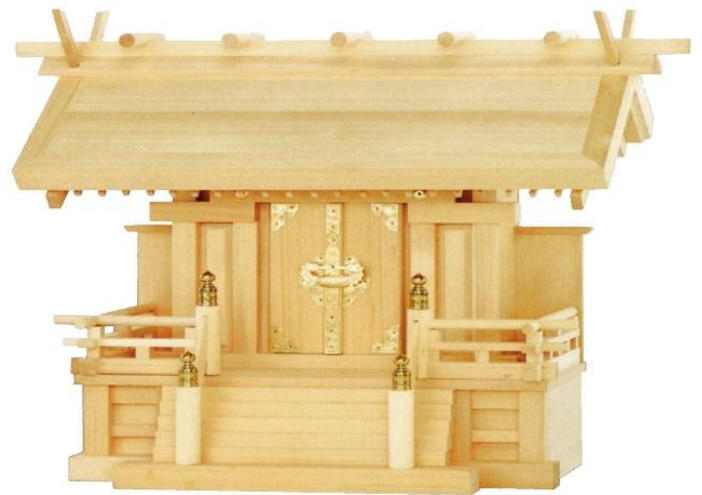

10号一社に高欄・階・破風はつきません。

極上本神明一社

桧材

	間口×高×奥行	内陣寸法	価格
略金具	57×55×33cm	巾18×高37×奥行13cm	88,000
総金具	57×55×33cm	巾18×高37×奥行13cm	105,000

極上流れ屋根一社

桧材

	間口×高×奥行	内陣寸法	価格
中	45×57×32cm	巾16×高34×奥行12cm	75,000
大	49×65×33cm	巾19×高37×奥行13cm	130,000

茅葺一社

桧材

	間口×高×奥行	内陣寸法	価格
小	50×45×30cm	巾17×高29×奥行6cm	74,000
中	56×51×36cm	巾20×高33×奥行7cm	94,000
大	68×58×40cm	巾26×高39×奥行9cm	117,000

厚屋根一社

桧材

	間口×高×奥行	内陣寸法	価格
	61×45×30cm	巾26×高38×奥行6cm	38,000

袖付札宮

桧材 神明一社