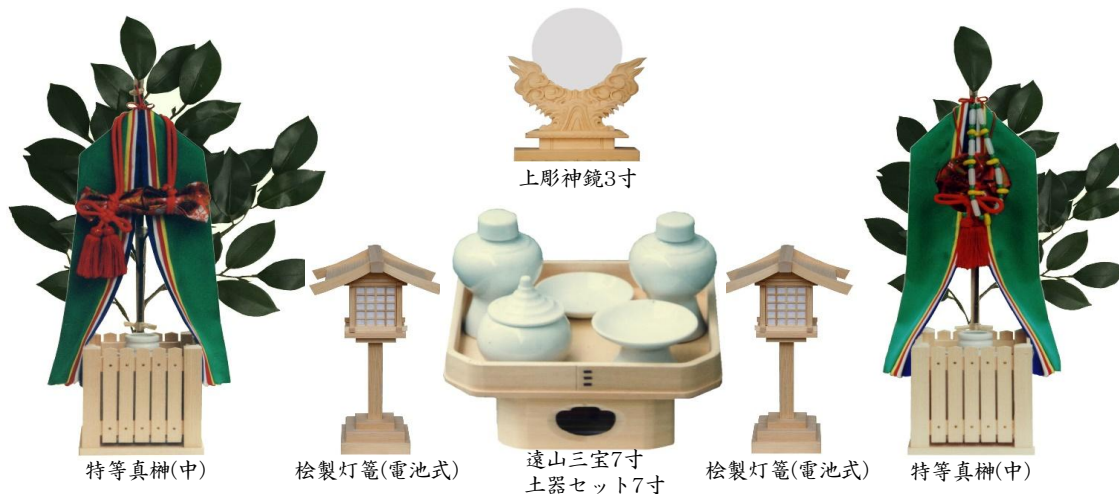

御幣型霊璽

総高	台座寸法	桧材
4寸	1寸8分×1寸5分	450
5寸	1寸8分×1寸5分	500
6寸	1寸8分×1寸5分	550
7寸	1寸8分×1寸5分	600
8寸	1寸8分×1寸5分	650

笏型霊璽

総高	台座寸法	桧材
4寸	2寸3分×1寸8分	500
5寸	2寸3分×1寸8分	600
6寸	2寸3分×1寸8分	700
7寸	2寸3分×1寸8分	800
8寸	2寸3分×1寸8分	900

家庭用神饌土器セット 三宝は含まれていません。

適合三宝	瓶子1対	水玉1器	平瓦1枚	高杯1枚	角榊立	セット価格
5寸三宝用	2寸	1寸8分	2寸	2寸	3寸5分	3,600
6寸三宝用	3寸	2寸	2寸5分	2寸	3寸5分	3,900
7寸三宝用	3寸5分	2寸3分	2寸5分	2寸5分	4寸	4,600
8寸三宝用	4寸	2寸5分	3寸	3寸	5寸	6,000

三宝1脚に載る大きさと組まれています。

神饌土器	瓶子1対	水玉1器	平瓦1枚	高杯1枚	榊立1対	角榊立1対
1寸5分		400				
1寸8分		450				
2寸	700	500	150	350		
2寸3分		550				
2寸5分	900	650	180	450		
3寸	1,000	1,000	200	500		
3寸5分	1,300	1,600	250	700	800	2,800
4寸	1,400	2,500	300	1,500	1,000	3,000
5寸	3,200		500		1,200	4,200
6寸	5,000		700		3,000	
7寸	9,600		1,200		5,600	
8寸			2,300			
9寸			3,800			
1尺			8,600			