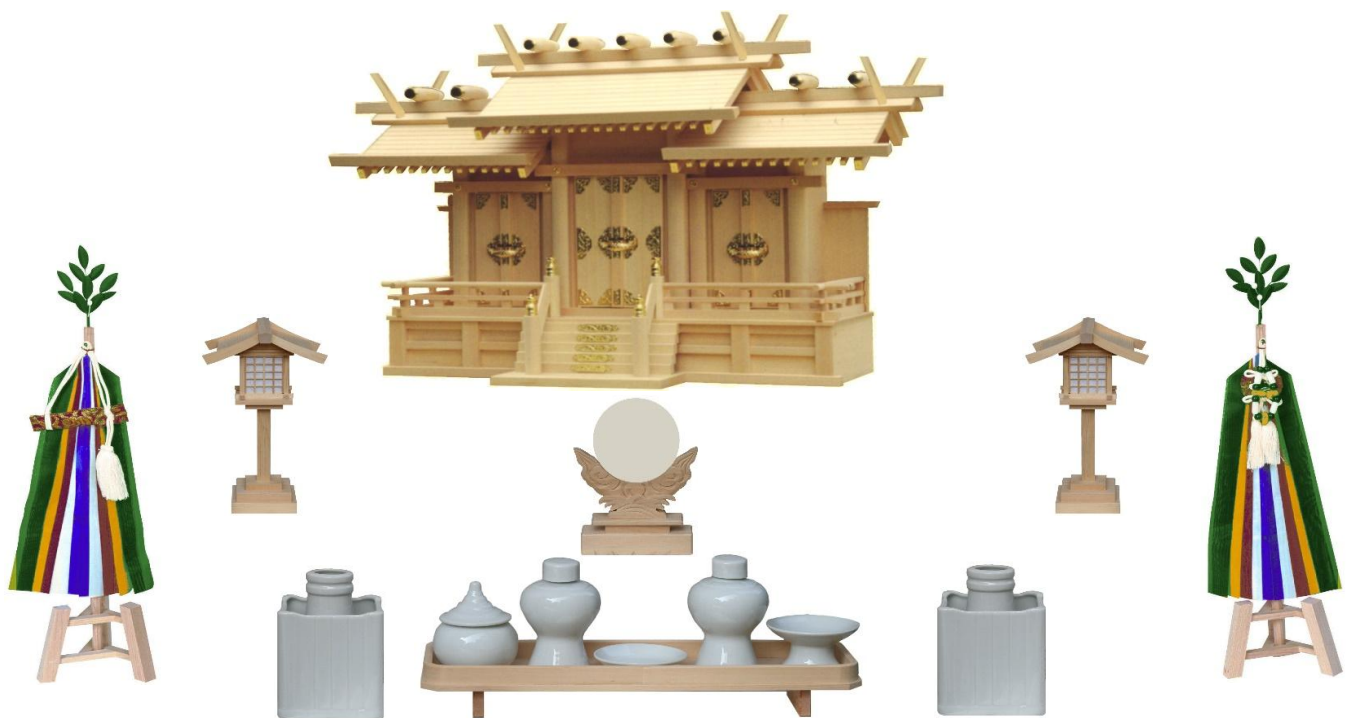

屋内社殿設置例

極上本神明三社（大）、特選祭器具セット
お屋敷・大手企業向きセット

セット価格

330,000

特上屋根違い三社（中）、祭器具セット（大）

住宅・企業向きセット

セット価格

81,000