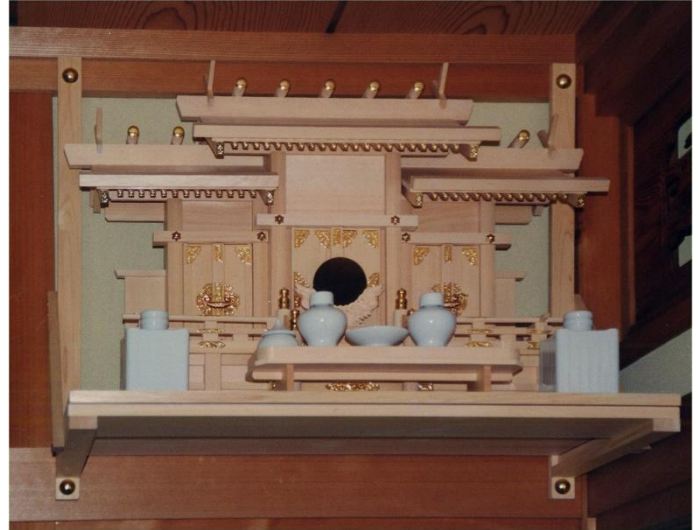

屋内社殿設置例

極上本神明三社（大）、特選祭器具セット
お屋敷・大手企業向きセット

セット価格

330,000

特上屋根違い三社（中）、祭器具セット（大）

住宅・企業向きセット

セット価格

81,000