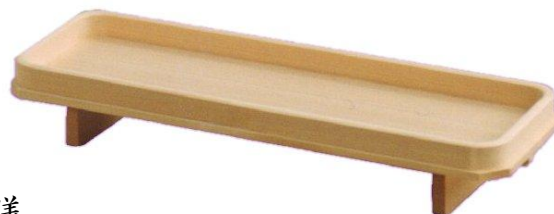

人造石榊立

高	1対価格
5寸	20,000
6寸	26,000

玉垣 木曾桧材

サイズ	巾	1対価格
中	4寸	15,000
大	5寸5分	21,000

榊立別

花台 木曾桧材

サイズ	適応榊立	1対価格
小	3寸5分	10,000
中	4寸	12,000

板足三宝

天板寸法	木曾桧材
5寸	3,600
6寸	5,100
7寸	7,300
8寸	9,400

長膳

サイズ	奥行	適合土器セット	桧材
9寸	3寸5分		3,500
1尺	3寸5分	5寸用	3,600
1尺1寸	3寸5分	6寸用	5,700
1尺2寸	3寸5分	7寸用	6,000

桐製灯籠 電装式LED球使用

サイズ	総高	1対価格
小々	17cm	12,000
小	20cm	13,000
中	23cm	15,000
大	26cm	17,000
乾電池式	23cm	20,000