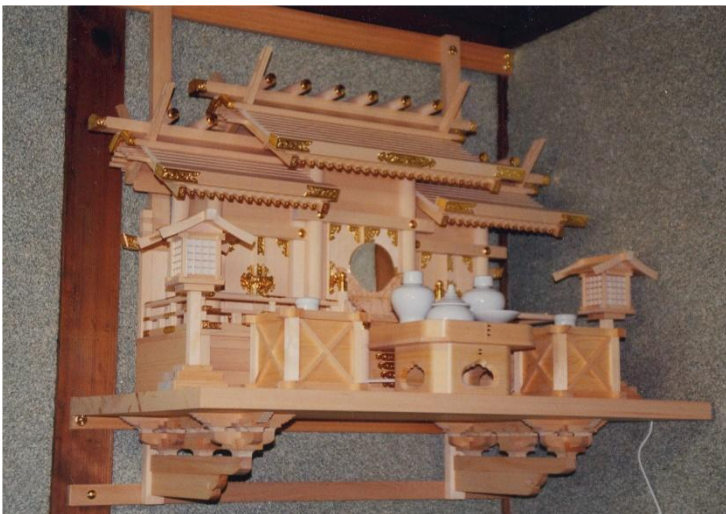

屋内社殿設置例

極上本神明三社（大）、特選祭器具セット
お屋敷・大手企業向きセット

セット価格

330,000

特上屋根違い三社（中）、祭器具セット（大）

住宅・企業向きセット

セット価格

81,000