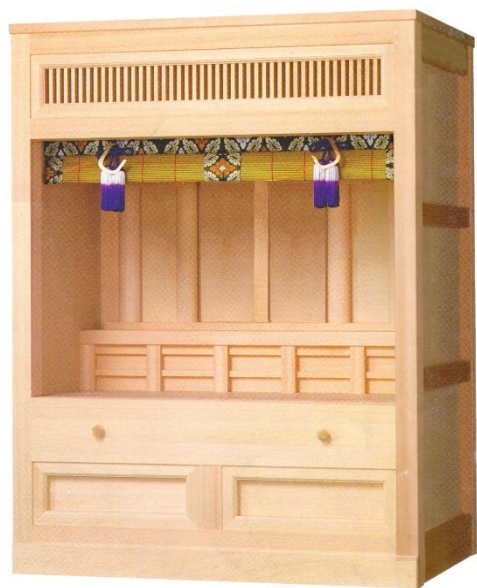

中型御霊舎

タイプ	間口×高×奥行	米桧材
簡易型	75×100×40cm	450,000

厚畳・戸張・御簾付