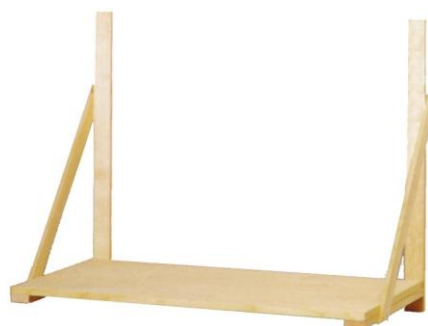

引出なし 棚板

榎合板

規格	間口×高×奥行	外材
小	47×60×32cm	6,000
中	62×60×32cm	7,100
大	77×75×36cm	7,700