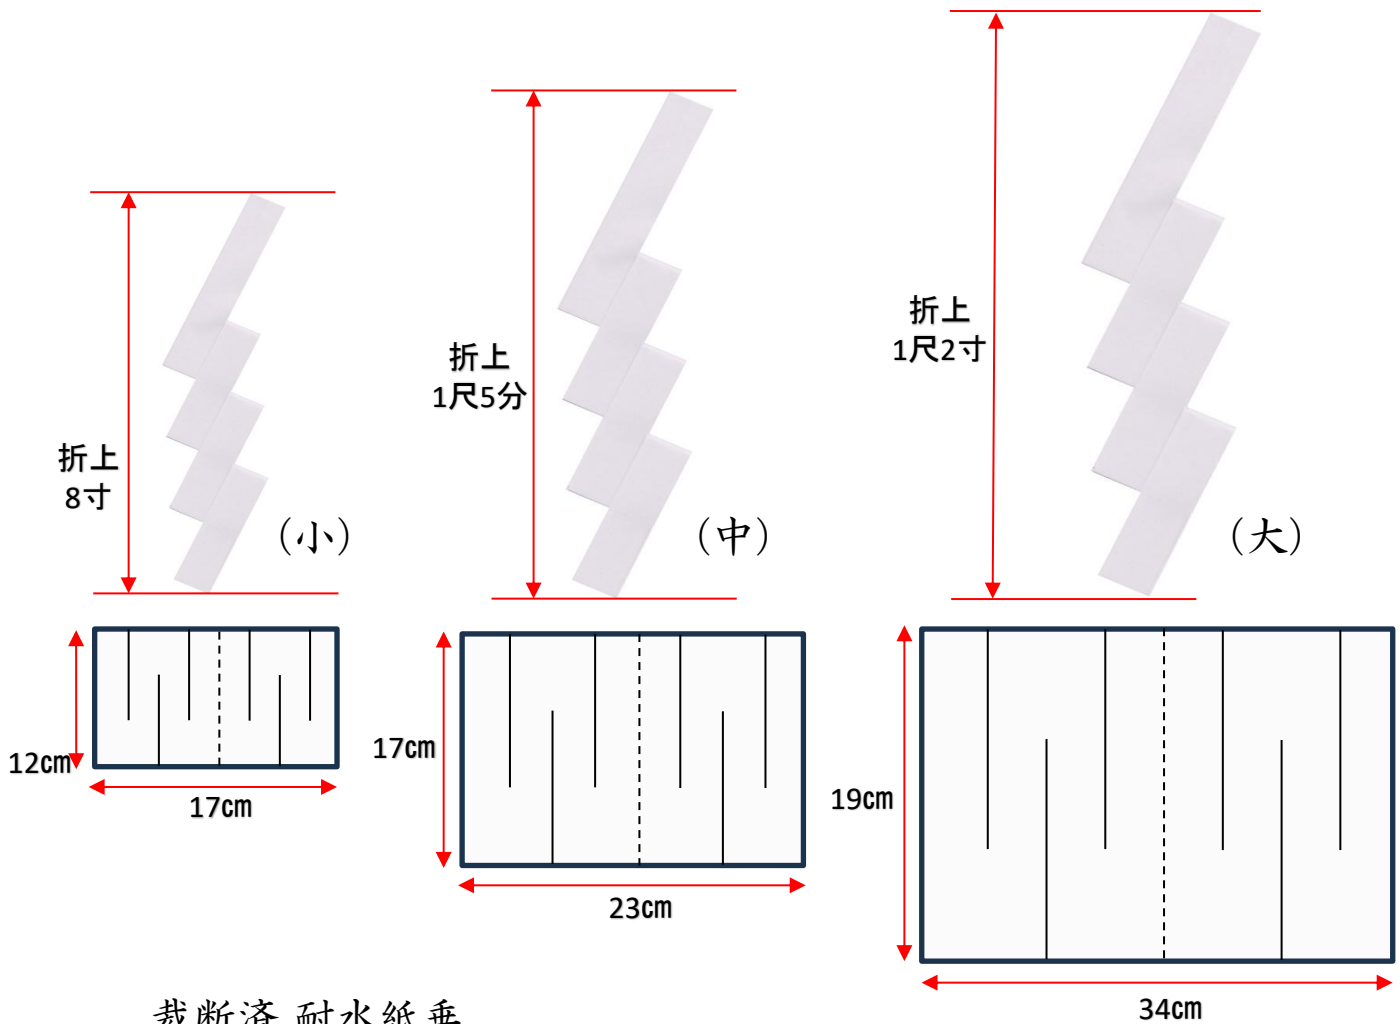

裁断済 耐水紙垂

紙質	サイズ	種類	1束入数	折上寸法	伸ばし寸法	10枚バラ価格	1束価格
耐水紙	小	裕	300枚	8寸	17×12cm	340	5,100
	中	裕	150枚	1尺5分	23×17cm	680	5,100
	大	裕	100枚	1尺2寸	34×19cm	1,020	5,100

裁断済 玉串用紙垂

紙質	種類	1束入数	折上寸法	伸ばし寸法	1束価格
奉書紙	単	1000枚	8寸	8.5×12cm	4,100
	裕	1000枚	8寸	17×12cm	7,800