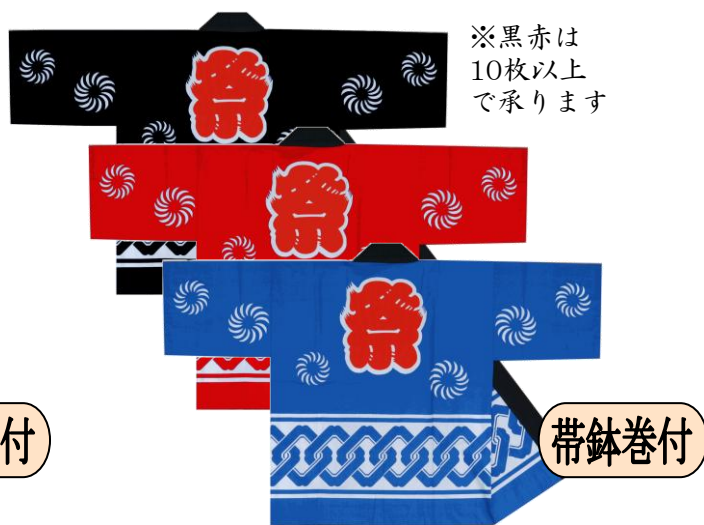

※黒赤は
10枚以上
で承ります

サイズ	衿文字	身巾×身丈	帯・鉢巻付
S	祭禮	60cm×70cm	4,500
M		64cm×76cm	4,700
L		66cm×85cm	4,800
LL		69cm×90cm	5,000
衿名入版代			8,000
別染衿付け			600円加算/枚

※版は大人サイズ全種類兼用です。

※衿文字版の保存は約3年です。

子供半天 白抜き吉原つなぎ

サイズ	衿文字	身巾×身丈	帯・鉢巻付
小(3才)	子供連	33cm×45cm	3,000
中(6才)		41cm×52cm	3,100
大(9才)		42cm×60cm	3,200
特大(12才)		54cm×68cm	3,300
衿名入版代			8,000
別染衿付け			600円加算/枚

※版は小と中、大と特大は兼用です。

※衿文字版の保存は約3年です。