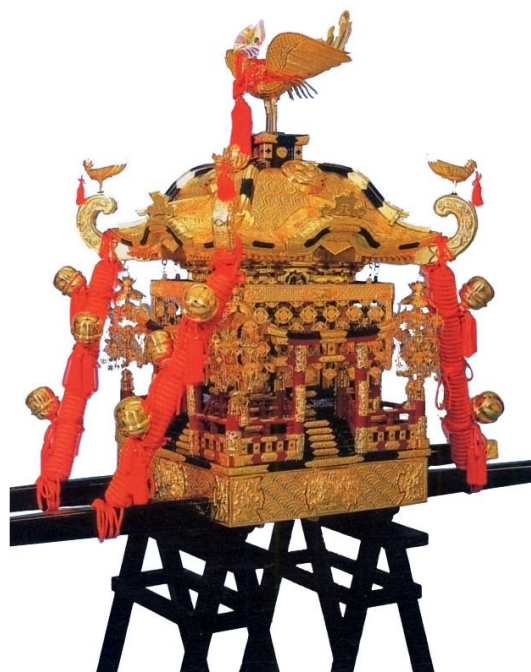

唐破風屋根造り二重台輪高欄御神輿

台輪寸法	特等品
1尺8寸	4,350,000
2尺	5,000,000
2尺5寸	7,600,000
2尺8寸	9,000,000
3尺	9,900,000
3尺2寸	10,900,000
3尺5寸	12,700,000
3尺7寸	13,900,000
4尺	17,500,000