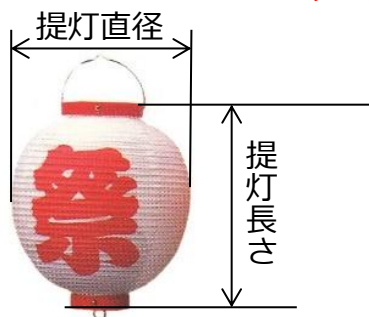

ビニール製印刷提灯

このページの商品は正面文字が印刷された既製品です。

1尺丸提灯
27cm×30cm 祭文字 (白地)

ビニール
2,500

1尺丸提灯
27cm×30cm 祭文字 (赤地)

ビニール
2,500

1尺3寸丸提灯
34cm×36cm 祭文字 (白地)

ビニール
3,500

1尺2寸堂島提灯
35cm×68cm 御神燈と日の丸入

ビニール
4,300

1尺2寸堂島提灯
35cm×68cm 御祭禮と日の丸入

ビニール
4,300

1尺2寸堂島提灯
35cm×68cm 献燈と日の丸入

ビニール
4,300

1尺3寸丸提灯
36cm×38cm 御祭禮文字入

ビニール
3,600