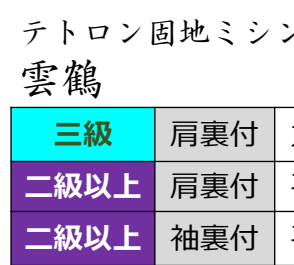

正絹交織マシン仕立
雲取亀甲に雲鶴

三級	肩裏付	丸露紐	55,000
二級以上	肩裏付	平露紐	56,000
二級以上	袖裏付	平露紐	61,000
二級以上	総裏付	平露紐	68,000

狩衣の在庫状況はホームページ (itousyokai.jp) でご確認下さい。右記QRコードからホームページにアクセスできます。

テترون無双織ミシン仕立
雲立枠に十四菊葉

三級	肩裏付	丸露紐	44,000
二級以上	肩裏付	平露紐	45,000
二級以上	袖裏付	平露紐	50,000
二級以上	総裏付	平露紐	57,000

狩衣の在庫状況はホームページ (itousyokai.jp) でご確認下さい。右記QRコードからホームページにアクセスできます。

テトロン無双織ミシン仕立
流水地紋に雲鶴

三級	肩裏付	丸露紐	44,000
二級以上	肩裏付	平露紐	45,000
二級以上	袖裏付	平露紐	50,000
二級以上	総裏付	平露紐	57,000

狩衣の在庫状況はホームページ (itousyokai.jp) でご確認下さい。右記QRコードからホームページにアクセスできます。

テトロン固地ミシン仕立
天平小葵に雲鶴

三級	肩裏付	丸露紐	38,000
二級以上	肩裏付	平露紐	39,000
二級以上	袖裏付	平露紐	44,000

テトロン固地ミシン仕立
雲鶴

三級	肩裏付	丸露紐	38,000
二級以上	肩裏付	平露紐	39,000
二級以上	袖裏付	平露紐	44,000

テトロン固地ミシン仕立
臥蝶

三級	肩裏付	丸露紐	38,000
二級以上	肩裏付	平露紐	39,000
二級以上	袖裏付	平露紐	44,000